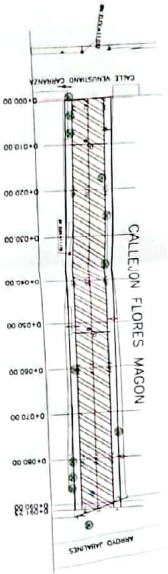

SECCIONES

Localización

Simbología

Modificaciones	Fecha	Elaborado	Revisado

Observaciones

Carretera Flores Macón (carretera de Mantenimiento)
MANTENIMIENTO
Planta Perfil Secciones

Elaborado: Oscar Valdesola
Fecha: 18 Mayo 2022
Hoja: 1

PLANTA