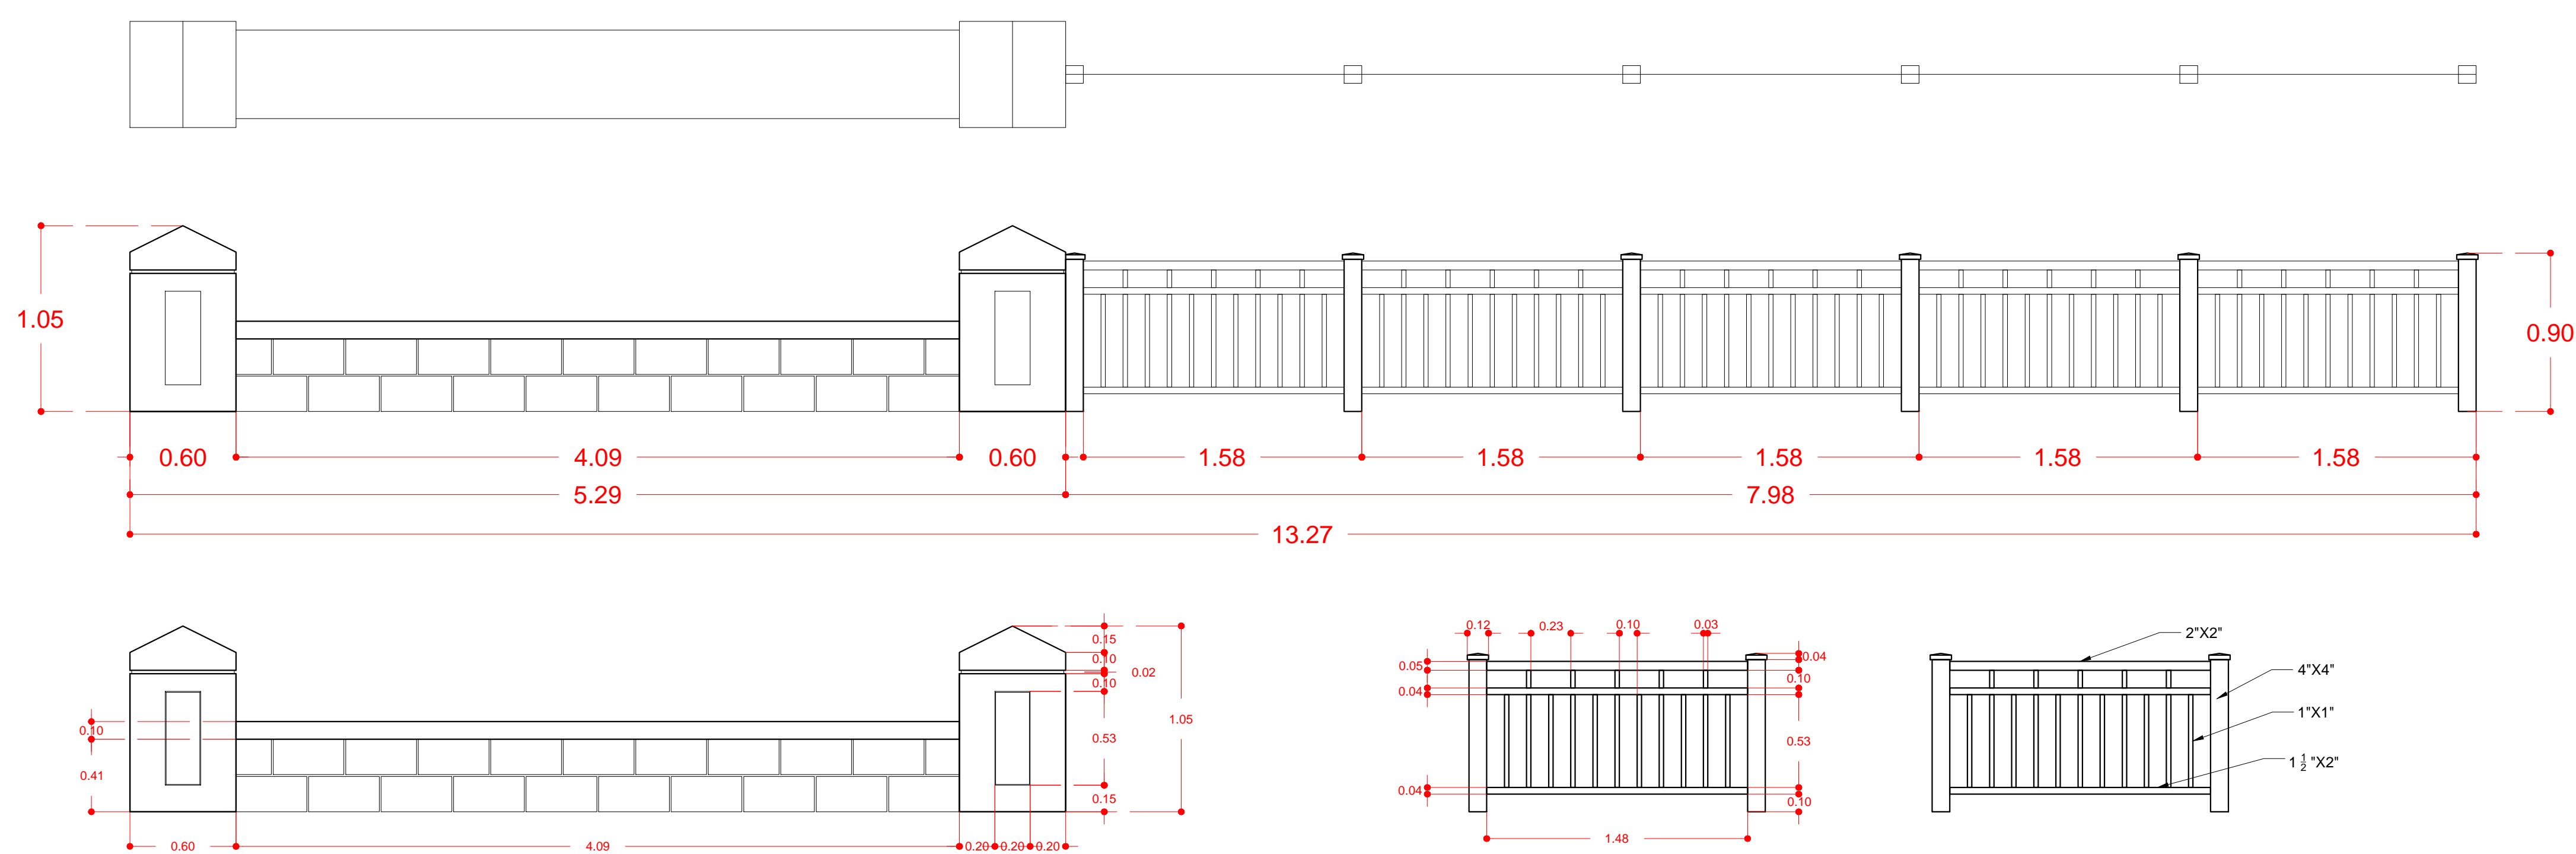

MUNICIPIO DE BADIRAGUATO

PROYECTO:

CONSTRUCCIÓN DE BANCAS Y COLOCACION DE BARANDALES EN MALECÓN DE LA CABECERA MUNICIPAL DE BADIRAGUATO, SINALOA.

UBICACIÓN:

OBSERVACIONES:

CONTENIDO DE LAMINA:

BANCAS / BARANDAL
MALECÓN BADIRAGUATO

ELABORO:
ARQ. ADRIAN PORTILLO MEDINA

NOMBRE DEL ARCHIVO:
BARANDAL Y MALECON
BADIRAGUATO.DWG

FECHA:
30 de enero de 2024

ACOTAMIENTO: METROS   ESCALA: S/E

NUMERO DE PLANO:

1 DE 1

DETALLES BANCA/BARANDAL