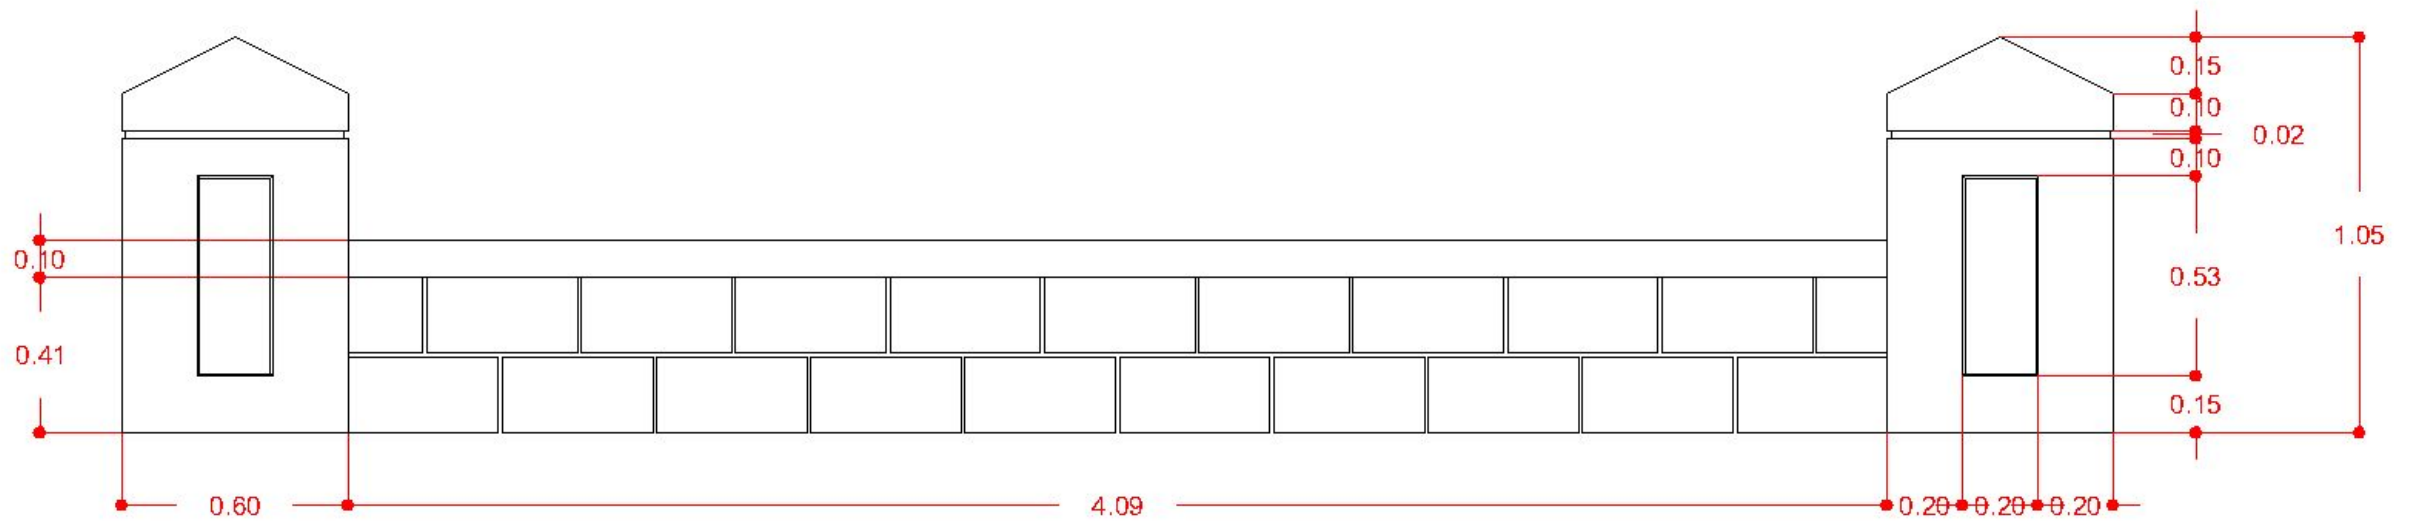

# Bancas Malecón

MUNICIPIO DE BADIRAGUATO

..\\L.LITEMP.DESKTOP-40C75G8.009\\Downloads\\download.png

PROYECTO:

CONSTRUCCIÓN DE BANCAS Y COLOCACION DE BARANDALES EN MALECÓN DE LA CABECERA MUNICIPAL DE BADIRAGUATO, SINALOA.

ACOTAMIENTO: METROS      ESCALA: S/E

NUMERO DE PLANO:

1 DE 1

DETALLES BANCA/BARANDAL