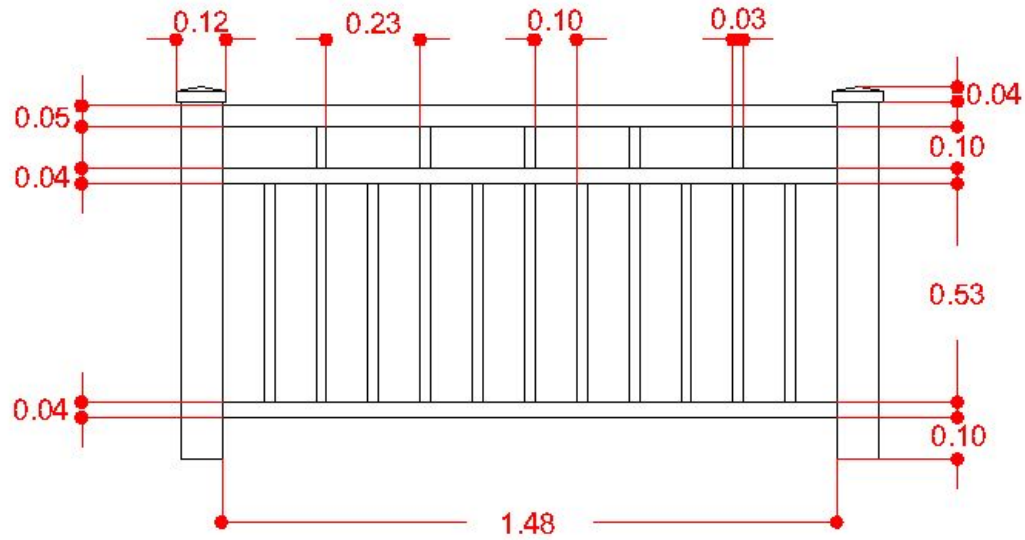

# Bancas Malecón

MUNICIPIO DE BADIRAGUATO

..\\L.LITEMP.DESKTOP-40C75G8.009\\Downloads\\download.png

PROYECTO:

CONSTRUCCIÓN DE BANCAS Y COLOCACION DE BARANDALES EN MALECÓN DE LA CABECERA MUNICIPAL DE BADIRAGUATO, SINALOA.

ACOTAMIENTO: METROS      ESCALA: S/E

NUMERO DE PLANO:

1 DE 1

DETALLES BANCA/BARANDAL