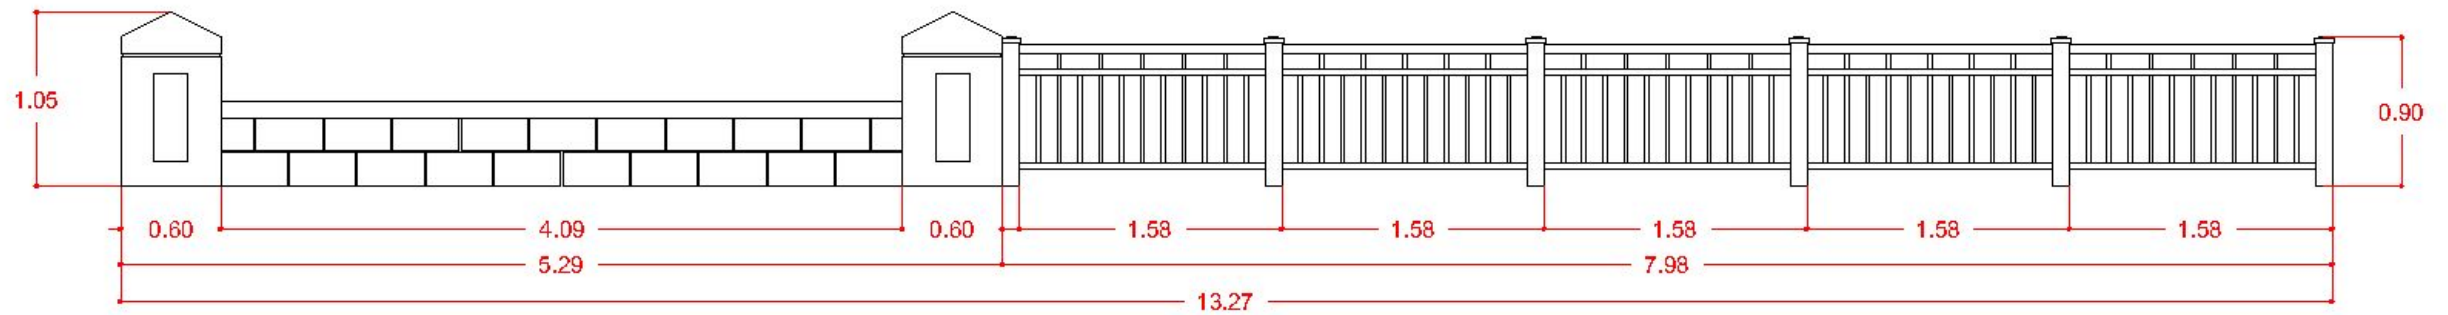

# Bancas Malecón

MUNICIPIO DE BADIRAGUATO

..\\L.LITEMP.DESKTOP-40C75G8.009\\Downloads\\download.png

PROYECTO:

CONSTRUCCIÓN DE BANCAS Y COLOCACION DE BARANDALES EN MALECÓN DE LA CABECERA MUNICIPAL DE BADIRAGUATO, SINALOA.

ACOTAMIENTO: METROS      ESCALA: S/E

NUMERO DE PLANO:

1 DE 1

DETALLES BANCA/BARANDAL