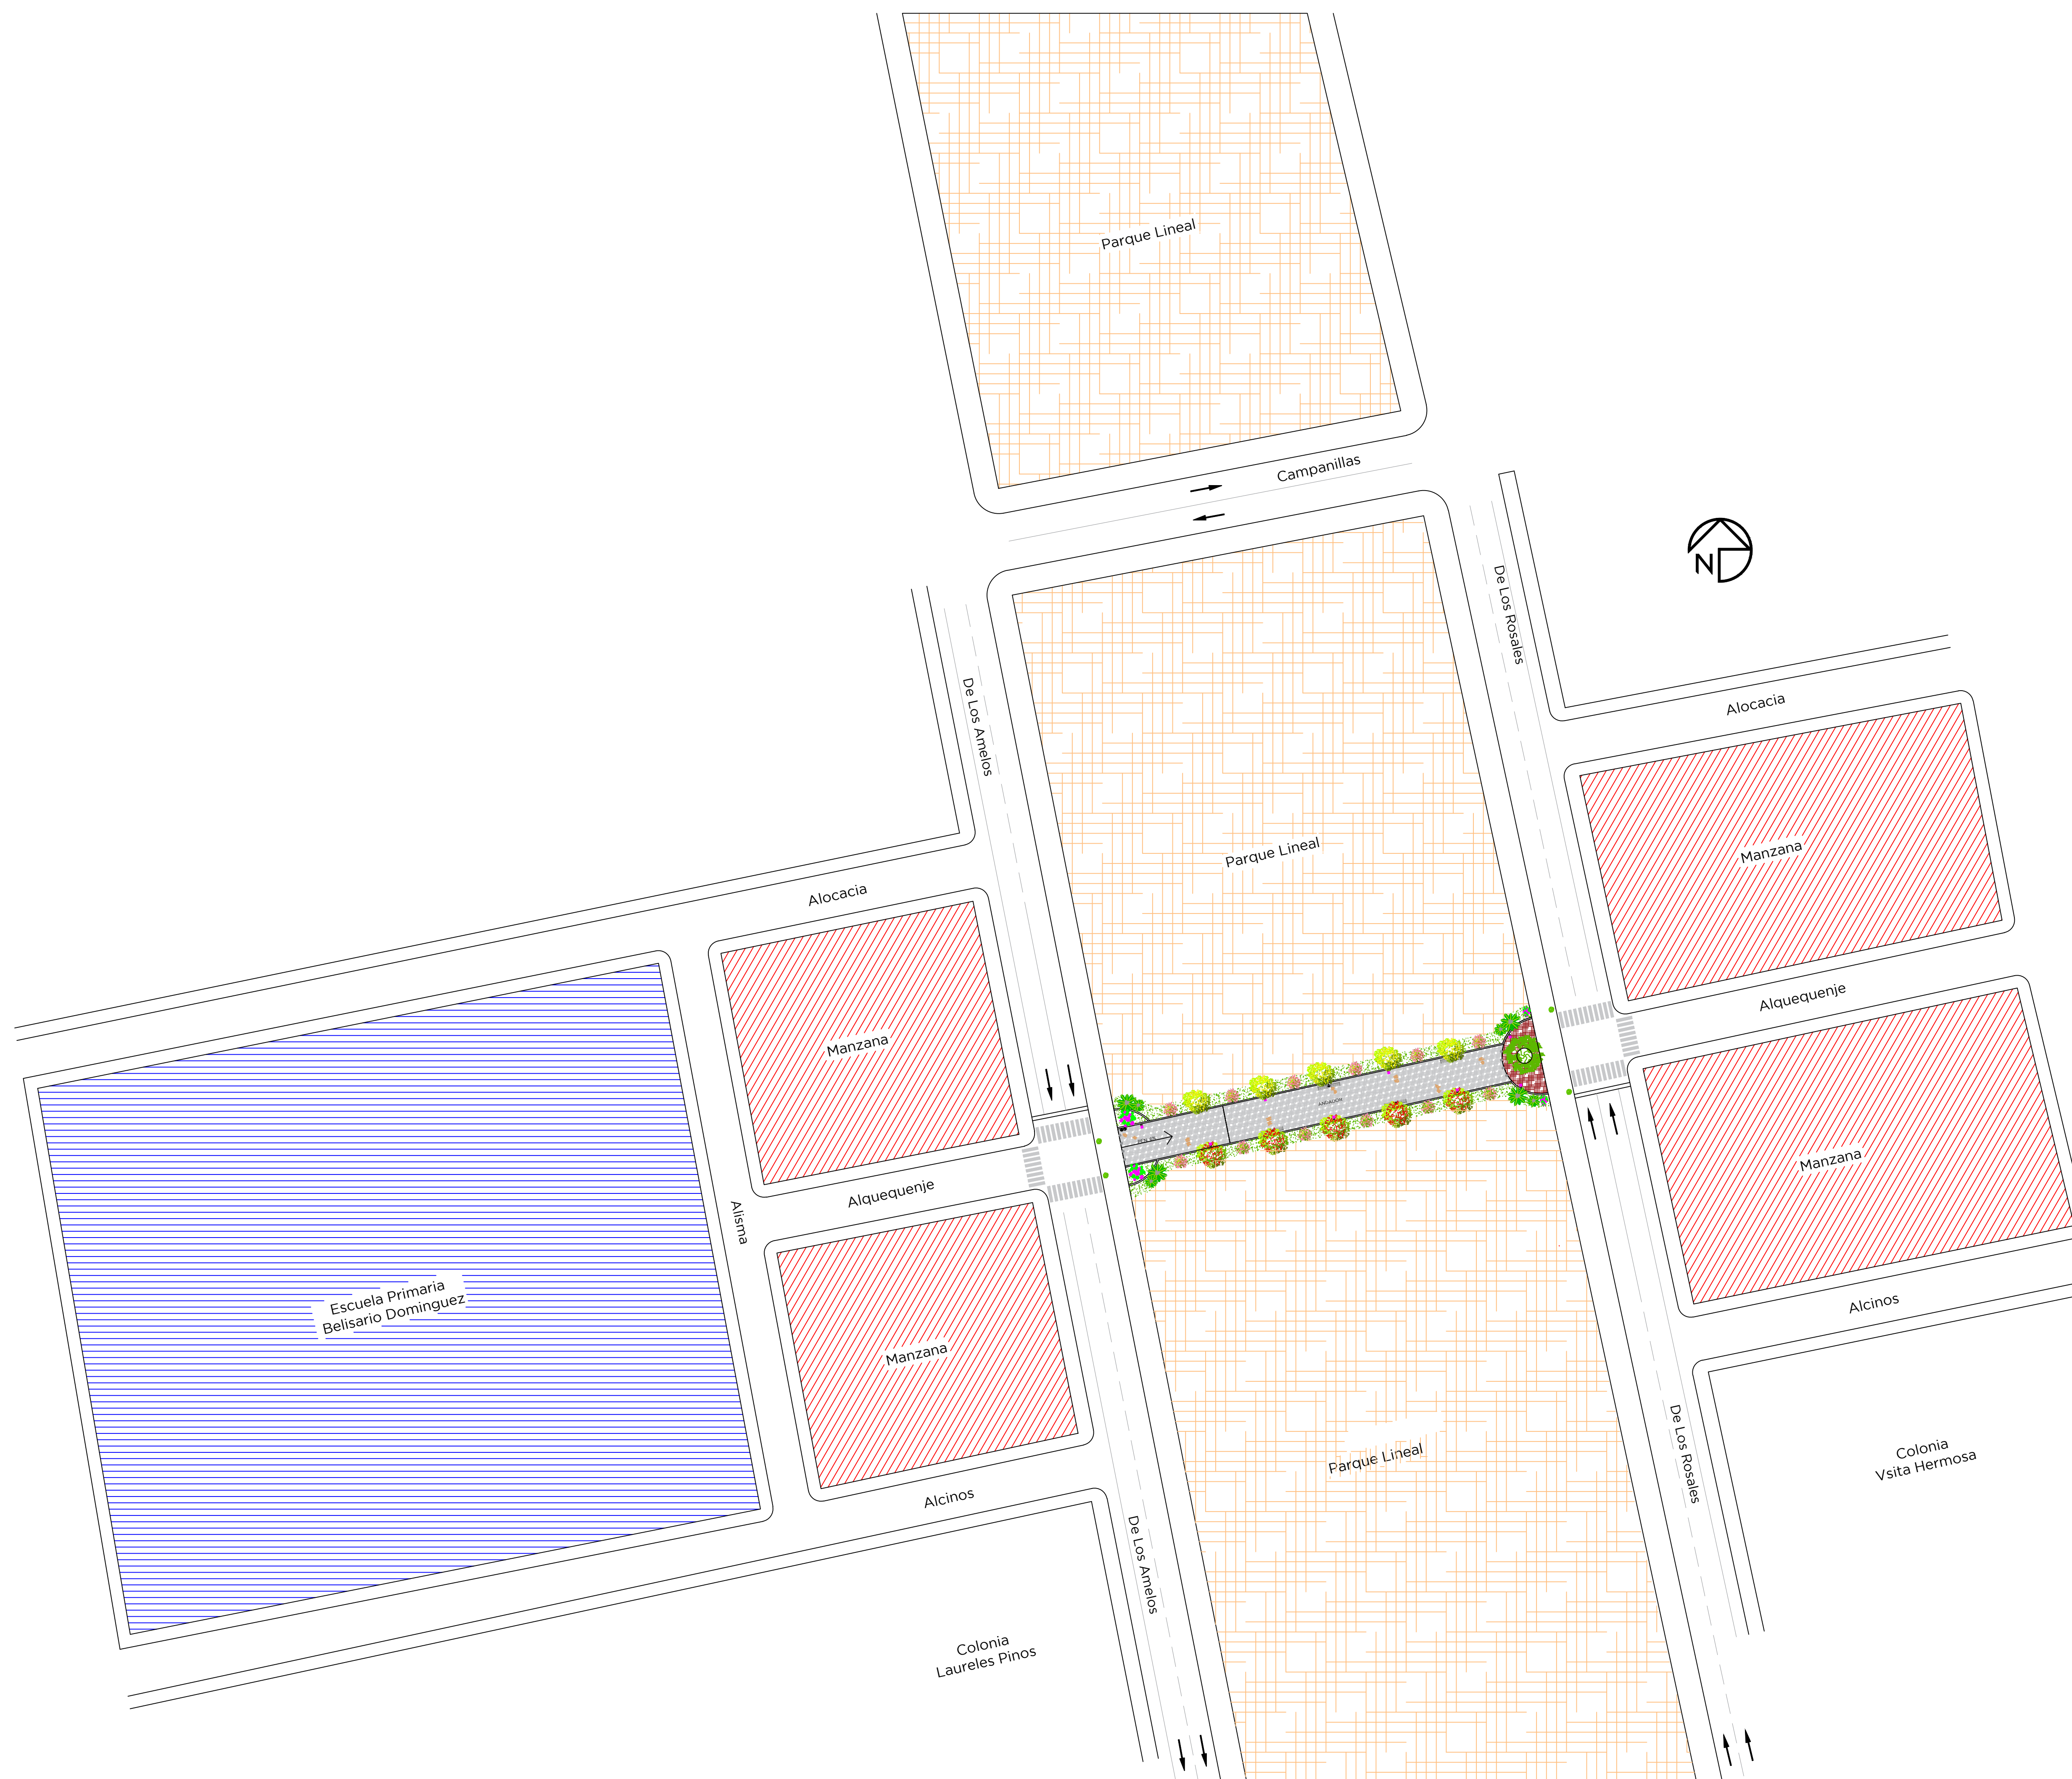

Localización

Estado de Sinaloa

Simbología

Obra: **ANDADOR PEATONAL EN CAMELLÓN DEL BOULEVARD AGRICULTORES**

Localidad: Colonia Vista Hermosa Municipio de: Culiacán
Contenido:

PLANTA DE CONJUNTO

Dibujo: ARQ. EDGAR RICARDO IBARRA

Escala: 1:500

Fecha: 12/09/2023

Plano: 01