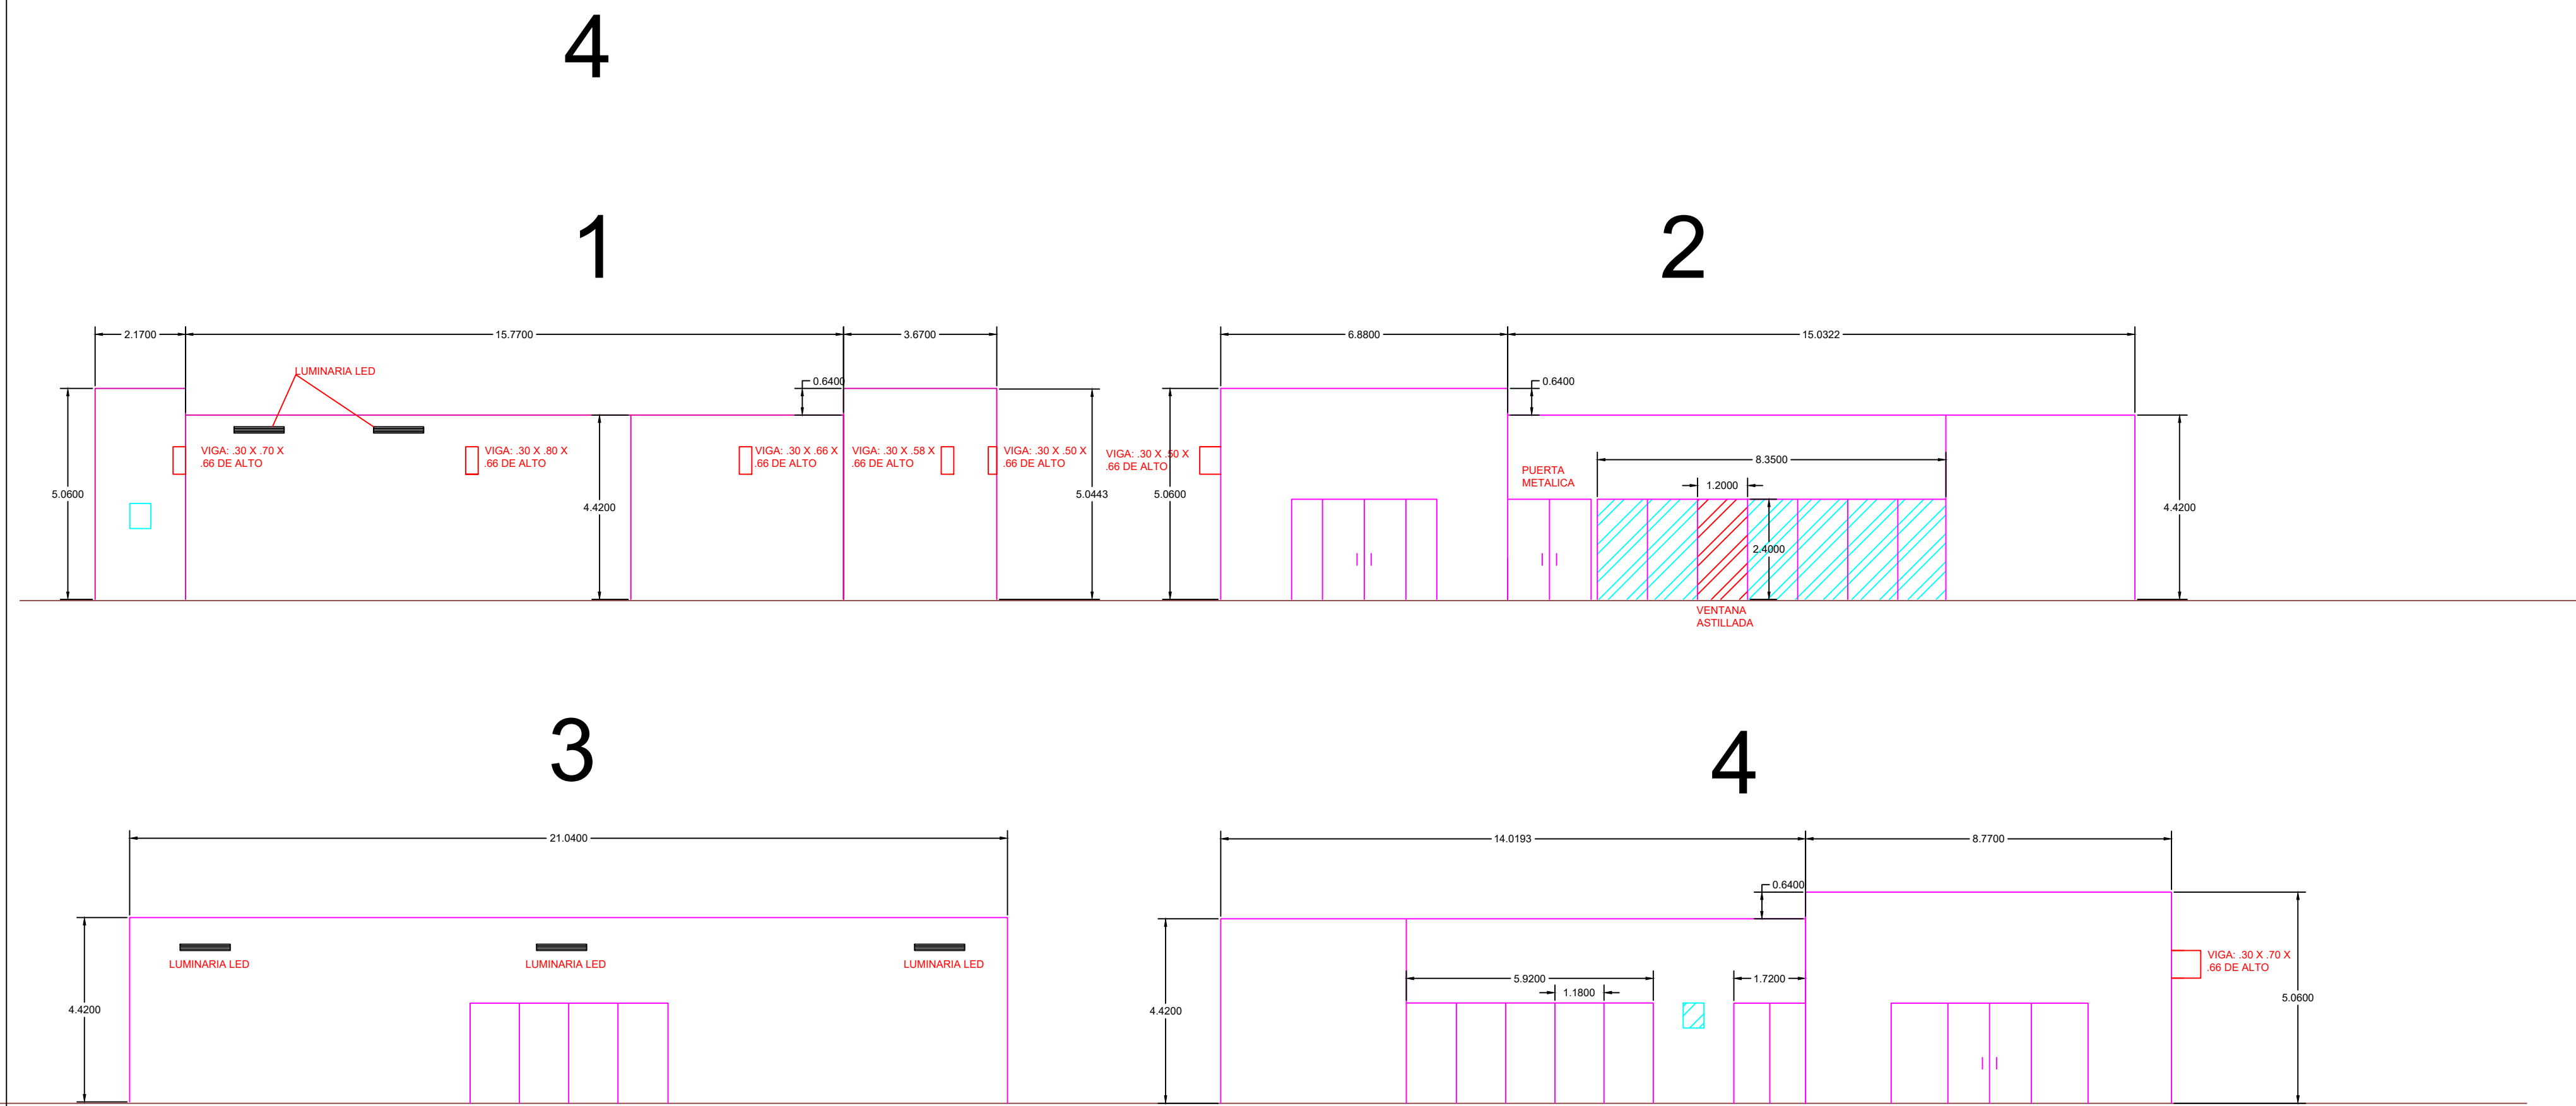

Localización

Simbología

Obra: **REMODELACIÓN DE BAÑOS EN CEPREVSIN**

Localidad: Culiacán Municipio de: Culiacán

Contenido:
**PLANTA ARQUITECTONICA
Y FACHADAS**

Dibujo: **ARQ. EDGAR RICARDO IBARRA REYES**

Escala: 1:100

PROYECTO MEJORAMIENTO W.C. PLANEACIÓN

- ESPEJO DE 1.00X1.00 MTS. DE ALTURA CON MARCO DE PERFIL DE ALUMINIO SEMILUJO DE 2" LINEA PANORAMA CON CRISTAL DE 6 MM.
- LAMBRIN EN MURO CON PISO INTERCERAMIC CATANIA AVORIO RECTIFICADO SEMIBRILLANTE O SIMILAR DE 60X60 CMS.
- PINTURA VINILICA EN MUROS Y PLAFONES CALIDAD BERELINTE MARCA BEREL.
- INODORO ECOLOGICO TAZA Y TANQUE BOLMEN ELONGADO CON TRAMPA EXPUESTA COLOR BLANCO.
- LLAVE ECONOMIZADORA DE CIERRE AUTOMATICO MODELO TV-122 ACABADO CROMO, MARCA HELVEX.
- LAVABO MODELO VIENA BLANCO DE PEDESTAL, MARCA LAMOSA.

PROYECTO MEJORAMIENTO W.C. CANJE

- ESPEJO DE 0.70X0.70 MTS. DE ALTURA CON MARCO DE PERFIL DE ALUMINIO SEMILUJO DE 2" LINEA PANORAMA CON CRISTAL DE 6 MM.
- LAMBRIN EN MURO CON PISO INTERCERAMIC CATANIA AVORIO RECTIFICADO SEMIBRILLANTE O SIMILAR DE 60X60 CMS.
- PINTURA VINILICA EN MUROS Y PLAFONES CALIDAD BERELINTE MARCA BEREL.
- INODORO ECOLOGICO TAZA Y TANQUE BOLMEN ELONGADO CON TRAMPA EXPUESTA COLOR BLANCO.
- LLAVE ECONOMIZADORA DE CIERRE AUTOMATICO MODELO TV-122 ACABADO CROMO, MARCA HELVEX.
- LAVABO MODELO VIENA BLANCO DE PEDESTAL, MARCA LAMOSA.