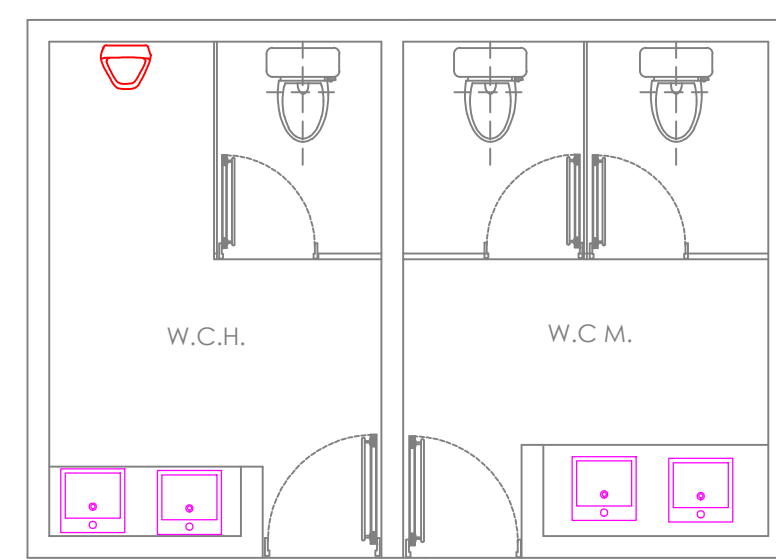

Obra: **REMODELACIÓN DE BAÑOS EN CEPREVSIN**

Localidad: Culiacán Municipio de: Culiacán

Contenido:

MEJORAMIENTO DE MODULOS DE BAÑOS

Dibujo: M.G.I.L.

Escala: 1:100

Fecha: 15/06/2023 Plano: 02