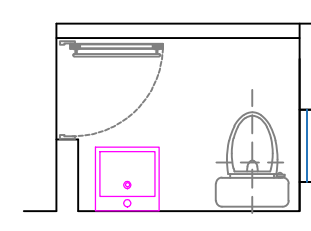

Obra: **REMODELACIÓN DE BAÑOS EN CEPREVSIN**

Localidad: Culiacán Municipio de: Culiacán

Contenido:

MEJORAMIENTO DE MODULOS DE BAÑOS

Dibujo: M.G.I.L.

Escala: 1:100

Fecha: 15/06/2023 Plano: 02