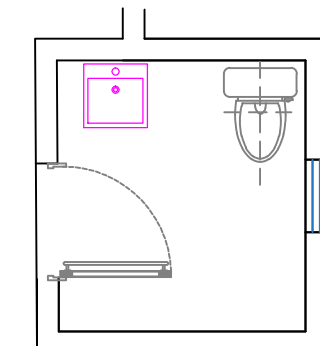

Obra: **REMODELACIÓN DE BAÑOS EN CEPREVSIN**

Localidad: Culiacán Municipio de: Culiacán

Contenido:

MEJORAMIENTO DE MODULOS DE BAÑOS

Dibujo: M.G.I.L.

Escala: 1:100

Fecha: 15/06/2023 Plano: 02