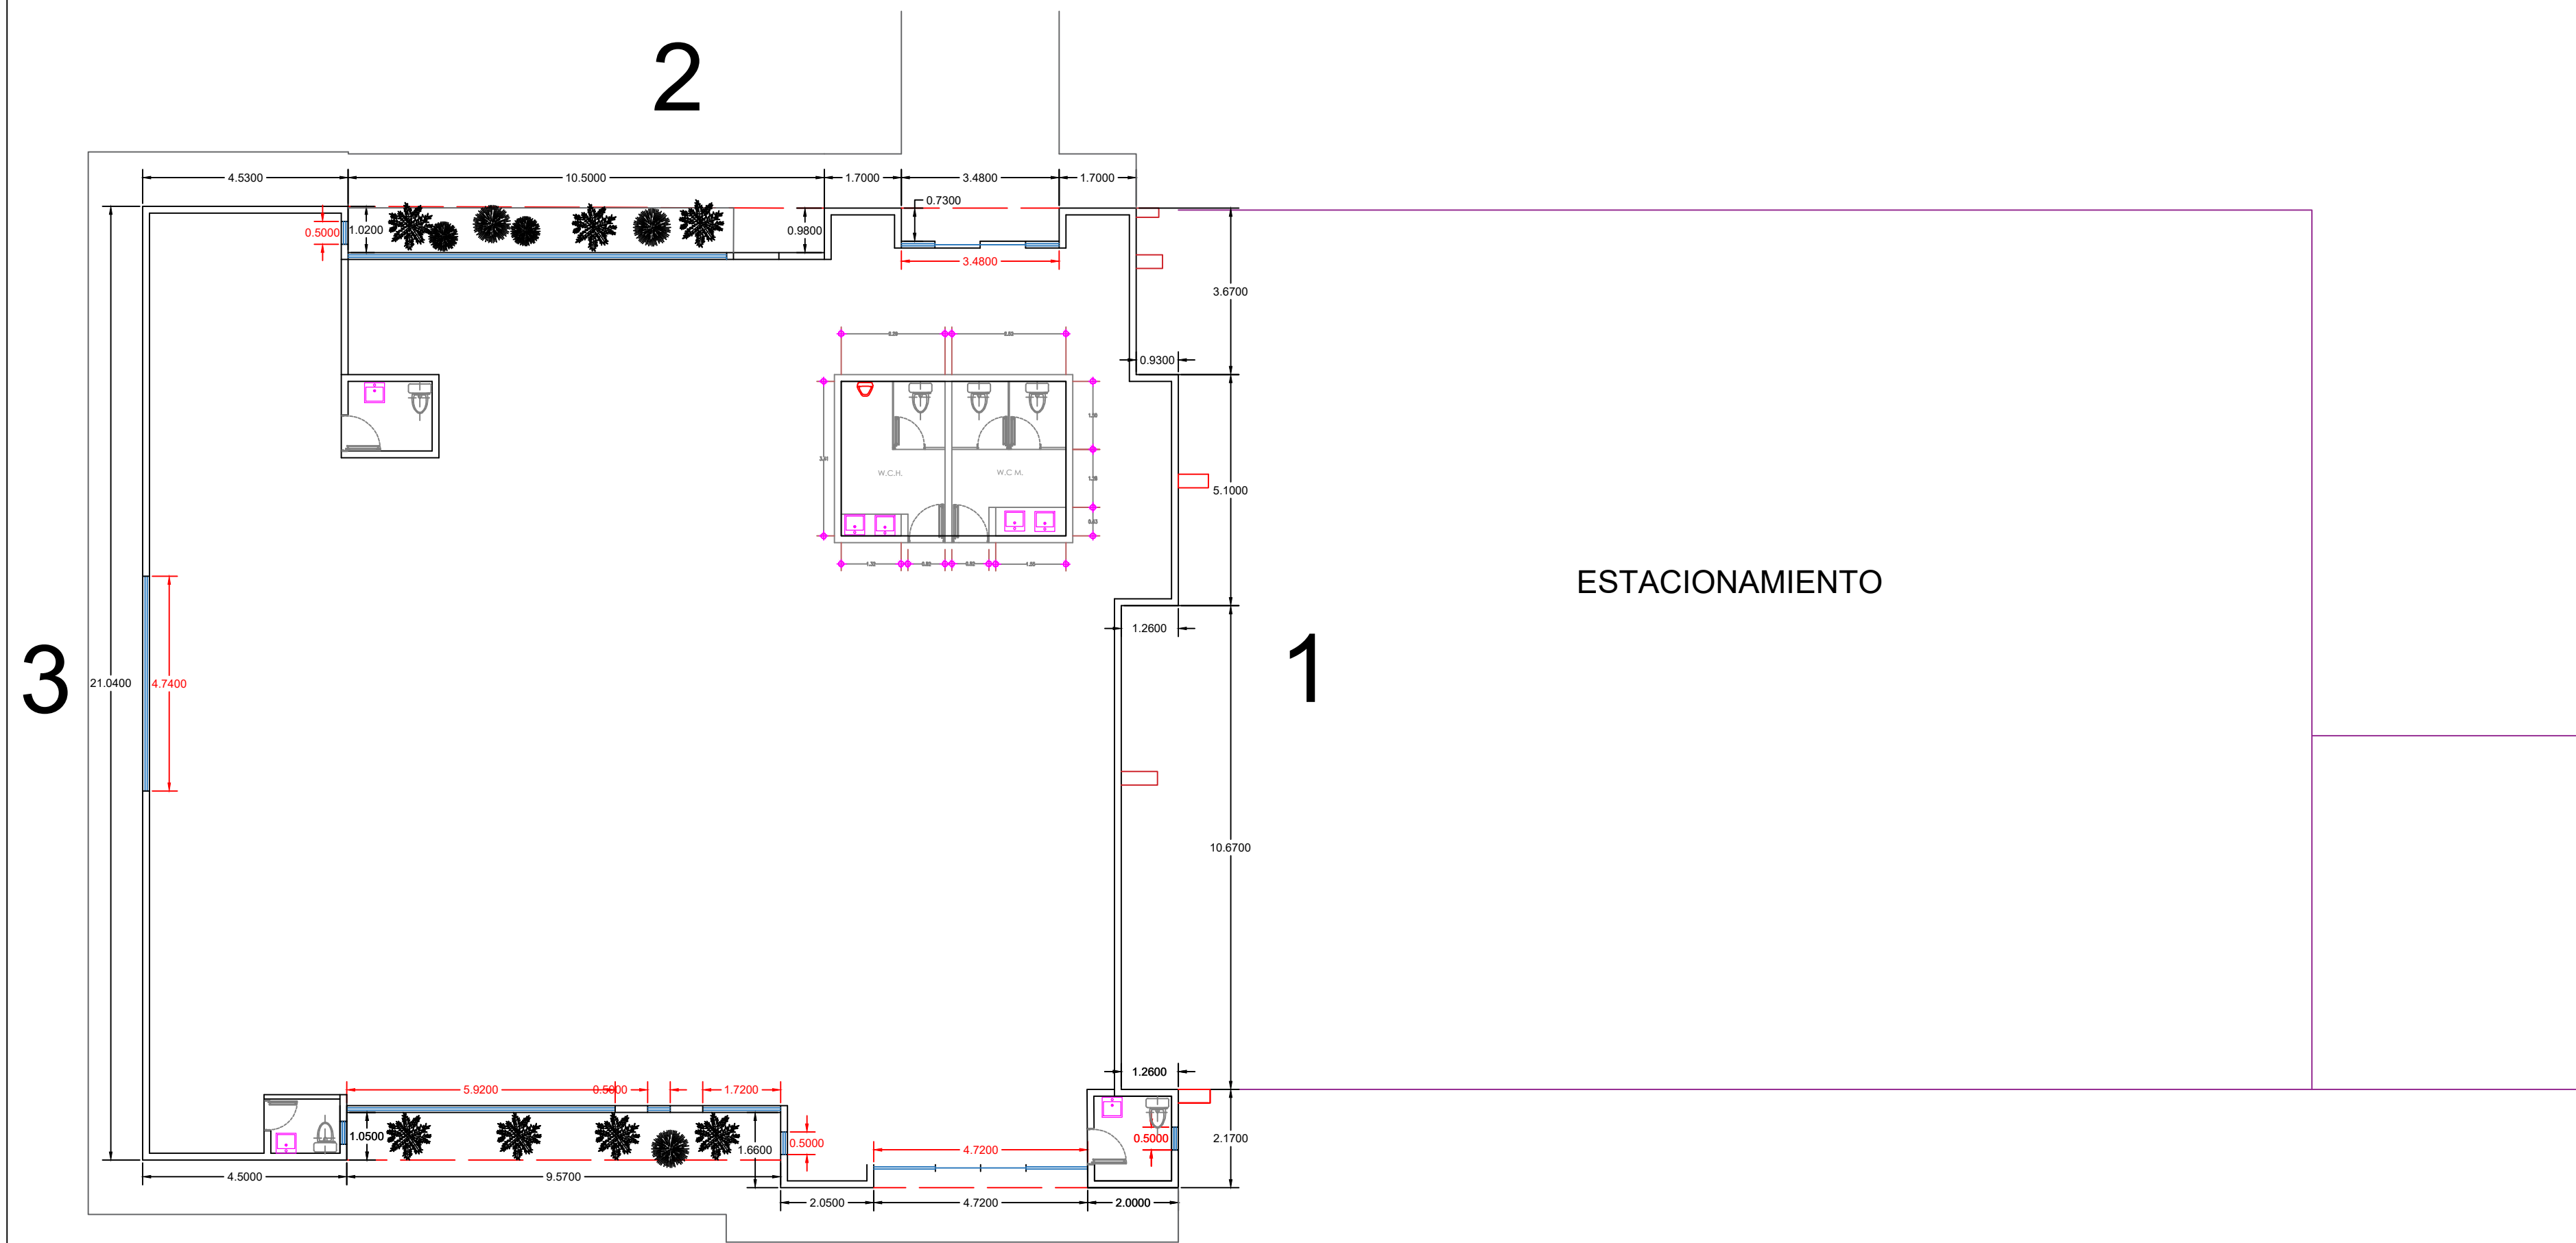

Localización

Simbología

Obra: **REMODELACIÓN DE BAÑOS EN CEPREVSIN**

Localidad: Culiacán Municipio de: Culiacán

Contenido:
**PLANTA ARQUITECTONICA
Y FACHADAS**

Dibujo: **ARQ. EDGAR RICARDO IBARRA REYES**

Escala: 1:100

Fecha: 13/06/2023 Plano: 01

Localización

Simbología

PROYECTO MEJORAMIENTO W.C. DAMAS

- SUMINISTRO Y COLOCACIÓN DE CUBIERTA FABRICADA EN MARMOL SANTO TOMAS.
- SUMINISTRO Y COLOCACIÓN DE MAMPARAS FABRICADAS EN ALUMINIO COLOR NEGRO O FORMAICA COLOR MADERA.
- PISO INTERCERAMIC CATANIA AVORIO RECTIFICADO SEMIBRILLANTE O SIMILAR DE 60X60 CMS.
- LAMBRIN EN MURO CON PISO INTERCERAMIC CATANIA AVORIO RECTIFICADO SEMIBRILLANTE O SIMILAR DE 60X60 CMS.
- PINTURA VINILICA EN MUROS Y PLAFONES CALIDAD BERELINTE MARCA BEREL.
- INODORO ECOLOGICO TAZA Y TANQUE BOLMEN ELONGADO CON TRAMPA EXPUESTA COLOR BLANCO.
- LLAVE ECONOMIZADORA DE CIERRE AUTOMATICO MODELO TV-122 ACABADO CROMO, MARCA HELVEX.
- LAVABO DE EMPOTRAR DE PORCELANA BLANCO MODELO SIENA LAMOSA.

PROYECTO MEJORAMIENTO W.C. CANJE

- ESPEJO DE 0.70X0.70 MTS. DE ALTURA CON MARCO DE PERFIL DE ALUMINIO SEMILUJO DE 2" LINEA PANORAMA CON CRISTAL DE 6 MM.
- LAMBRIN EN MURO CON PISO INTERCERAMIC CATANIA AVORIO RECTIFICADO SEMIBRILLANTE O SIMILAR DE 60X60 CMS.
- PINTURA VINILICA EN MUROS Y PLAFONES CALIDAD BERELINTE MARCA BEREL.
- INODORO ECOLOGICO TAZA Y TANQUE BOLMEN ELONGADO CON TRAMPA EXPUESTA COLOR BLANCO.
- LLAVE ECONOMIZADORA DE CIERRE AUTOMATICO MODELO TV-122 ACABADO CROMO, MARCA HELVEX.
- LAVABO MODELO VIENA BLANCO DE PEDESTAL, MARCA LAMOSA.