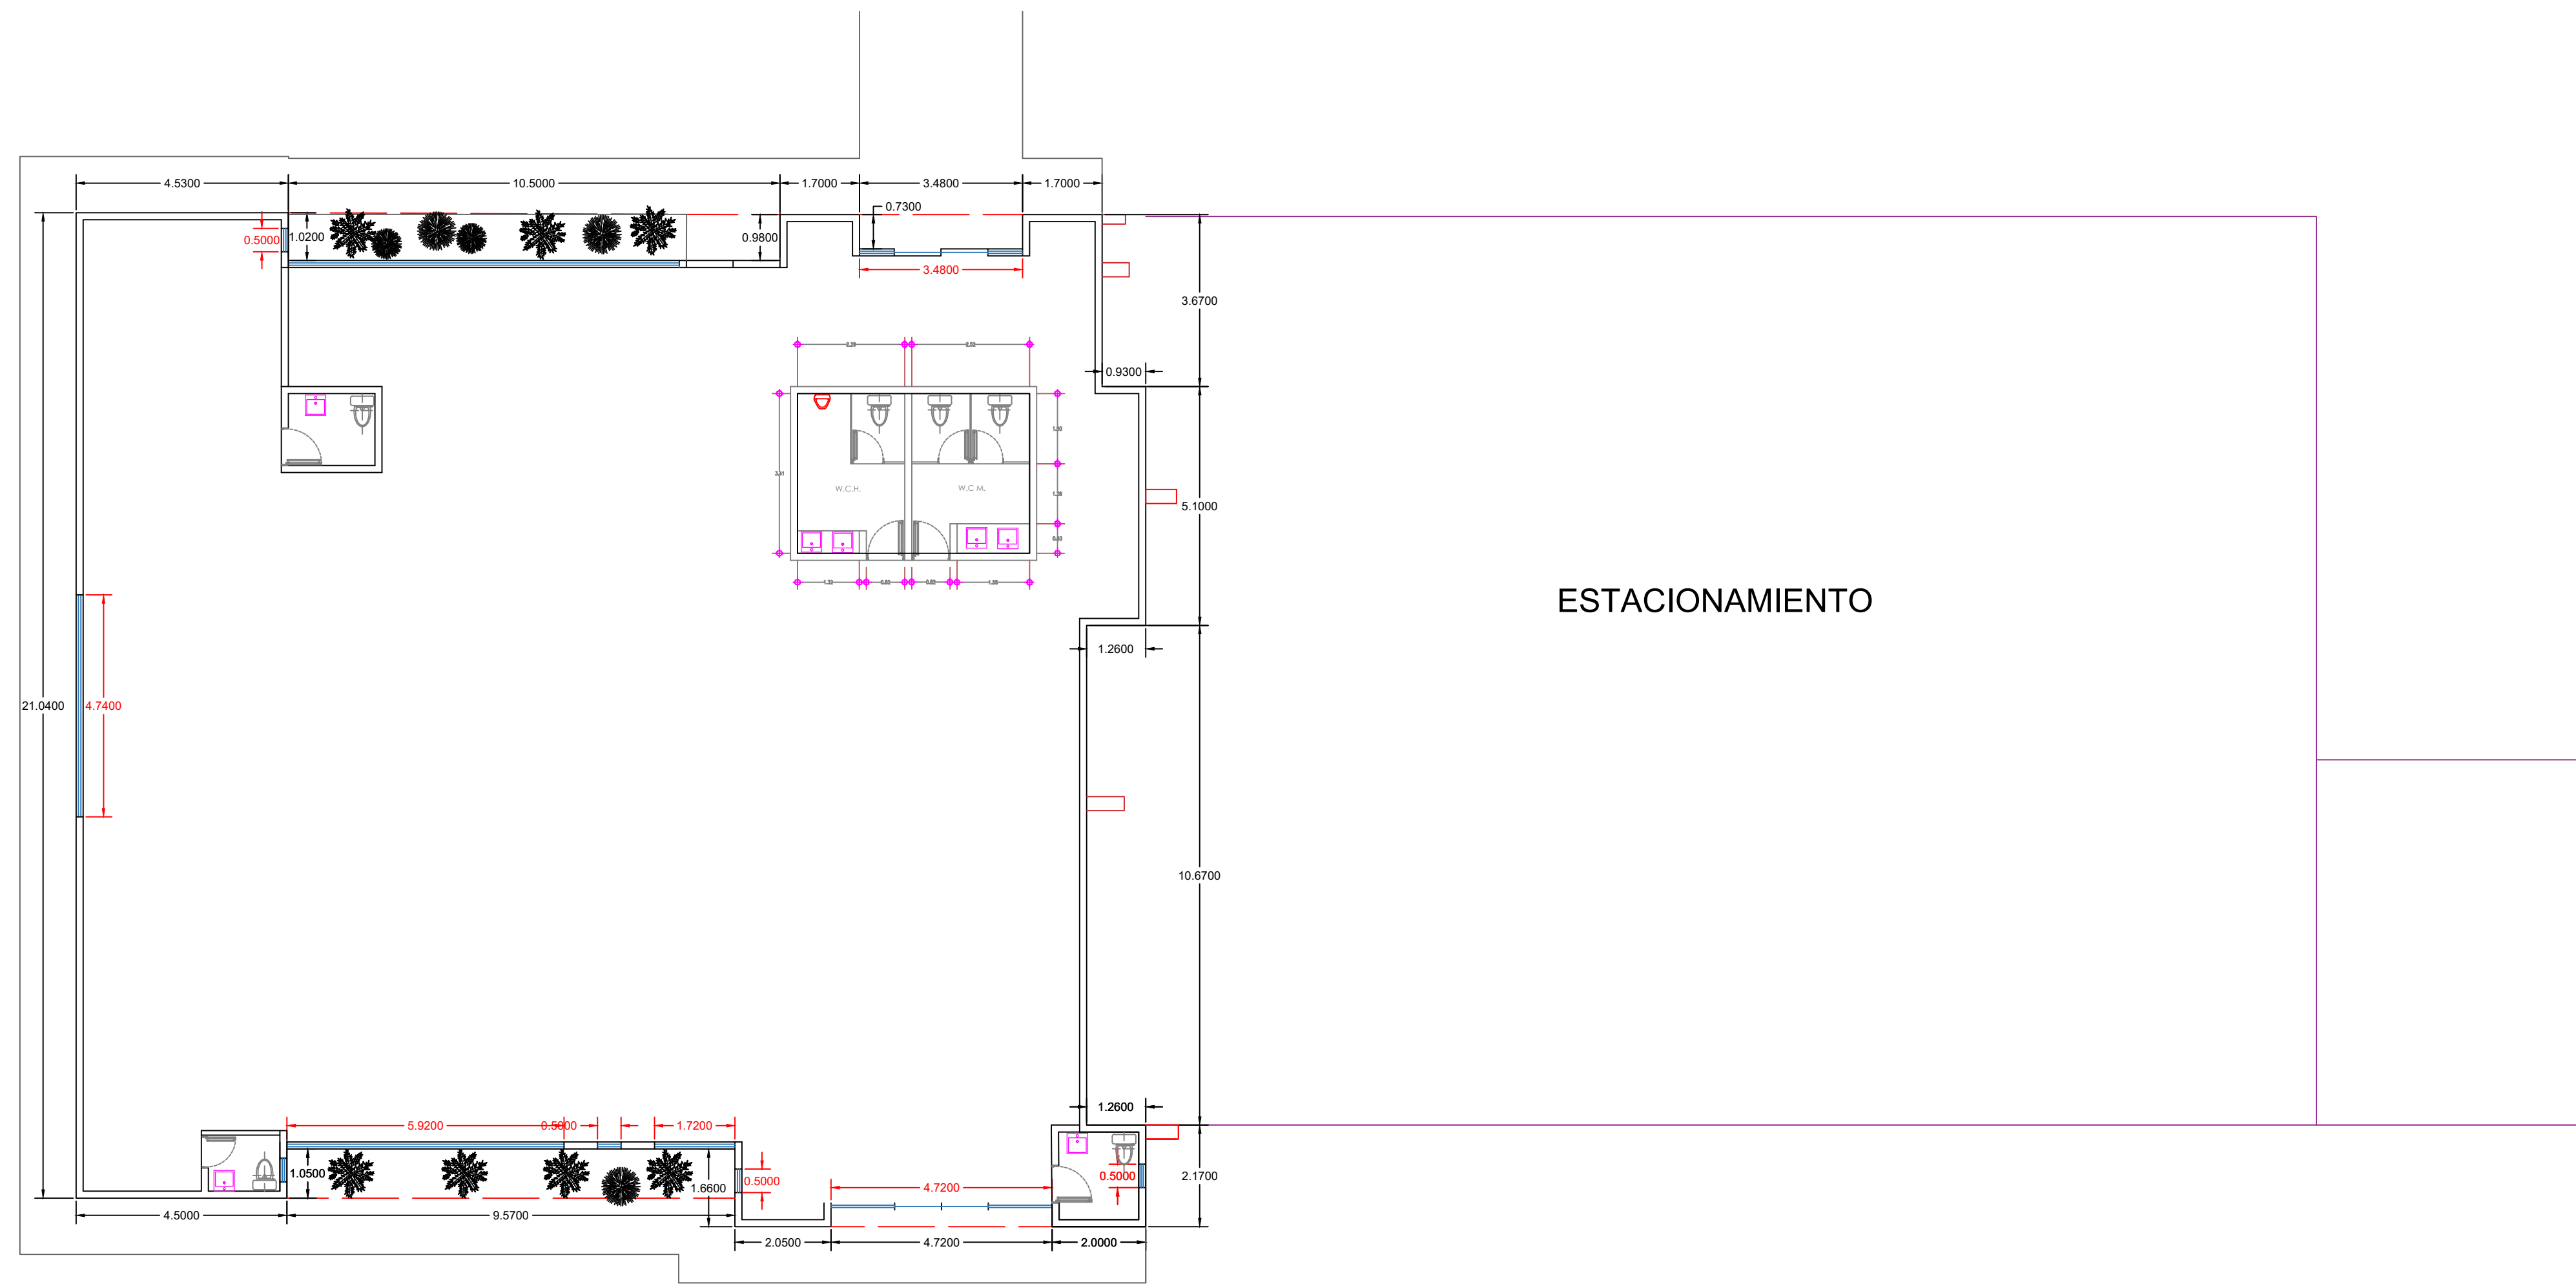

Localización

Simbología

Obra: **REMODELACIÓN DE BAÑOS EN CEPREVSIN**

Localidad: Culiacán Municipio de: Culiacán

Contenido:
**PLANTA ARQUITECTONICA
Y FACHADAS**

Dibujo: **ARQ. EDGAR RICARDO IBARRA REYES**

Escala: 1:100

Fecha: 13/06/2023 Plano: 01

Localización

Simbología

PROYECTO MEJORAMIENTO W.C. DAMAS

- SUMINISTRO Y COLOCACIÓN DE CUBIERTA FABRICADA EN MARMOL SANTO TOMAS.
- SUMINISTRO Y COLOCACIÓN DE MAMPARAS FABRICADAS EN ALUMINIO COLOR NEGRO O FORMAICA COLOR MADERA.
- PISO INTERCERAMIC CATANIA AVORIO RECTIFICADO SEMIBRILLANTE O SIMILAR DE 60X60 CMS.
- LAMBRIN EN MURO CON PISO INTERCERAMIC CATANIA AVORIO RECTIFICADO SEMIBRILLANTE O SIMILAR DE 60X60 CMS.
- PINTURA VINILICA EN MUROS Y PLAFONES CALIDAD BERELINTE MARCA BEREL.
- INODORO ECOLOGICO TAZA Y TANQUE BOLMEN ELONGADO CON TRAMPA EXPUESTA COLOR BLANCO.
- LLAVE ECONOMIZADORA DE CIERRE AUTOMATICO MODELO TV-122 ACABADO CROMO, MARCA HELVEX.
- LAVABO DE EMPOTRAR DE PORCELANA BLANCO MODELO SIENA LAMOSA.

PROYECTO MEJORAMIENTO W.C. CANJE

- ESPEJO DE 0.70X0.70 MTS. DE ALTURA CON MARCO DE PERFIL DE ALUMINIO SEMILUJO DE 2" LINEA PANORAMA CON CRISTAL DE 6 MM.
- LAMBRIN EN MURO CON PISO INTERCERAMIC CATANIA AVORIO RECTIFICADO SEMIBRILLANTE O SIMILAR DE 60X60 CMS.
- PINTURA VINILICA EN MUROS Y PLAFONES CALIDAD BERELINTE MARCA BEREL.
- INODORO ECOLOGICO TAZA Y TANQUE BOLMEN ELONGADO CON TRAMPA EXPUESTA COLOR BLANCO.
- LLAVE ECONOMIZADORA DE CIERRE AUTOMATICO MODELO TV-122 ACABADO CROMO, MARCA HELVEX.
- LAVABO MODELO VIENA BLANCO DE PEDESTAL, MARCA LAMOSA.