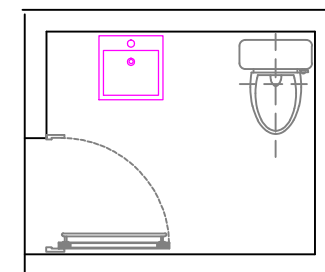

Obra: **REMODELACIÓN DE BAÑOS EN CEPREVSIN**

Localidad: Culiacán Municipio de: Culiacán

Contenido:

MEJORAMIENTO DE MODULOS DE BAÑOS

Dibujo: M.G.I.L.

Escala: 1:100

Fecha: 15/06/2023 Plano: 02