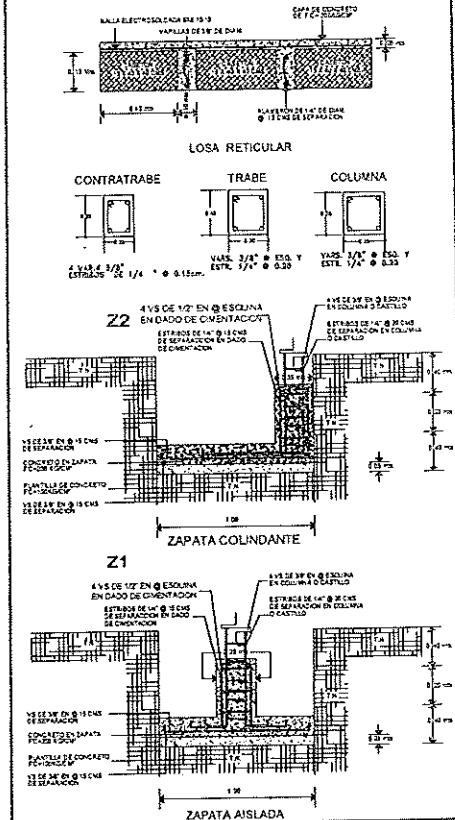

Simbología

CIRCUITO DE PLANTA BAJA DE 210

- SALIDAS DE TECHOS
- SALIDAS DE CONTACTOS DOBLES
- SALIDAS APAGADORES DOBLES
- VENTILADOR

- CONTRATRABE CT
- TRABE TB
- COLUMNA C1
- ZAPATA AISLADA Z1
- ZAPATA COLINDANTE Z2

Detalles

PLANTA ARQUITECTONICA

PLANTA DE INST. ELECTRICAS

Contenido: Planta Arquitectonica y Planta De Inst. Electrica

Escala: 1:100

Fecha: 26 de Febrero del 2019

Plano:

1