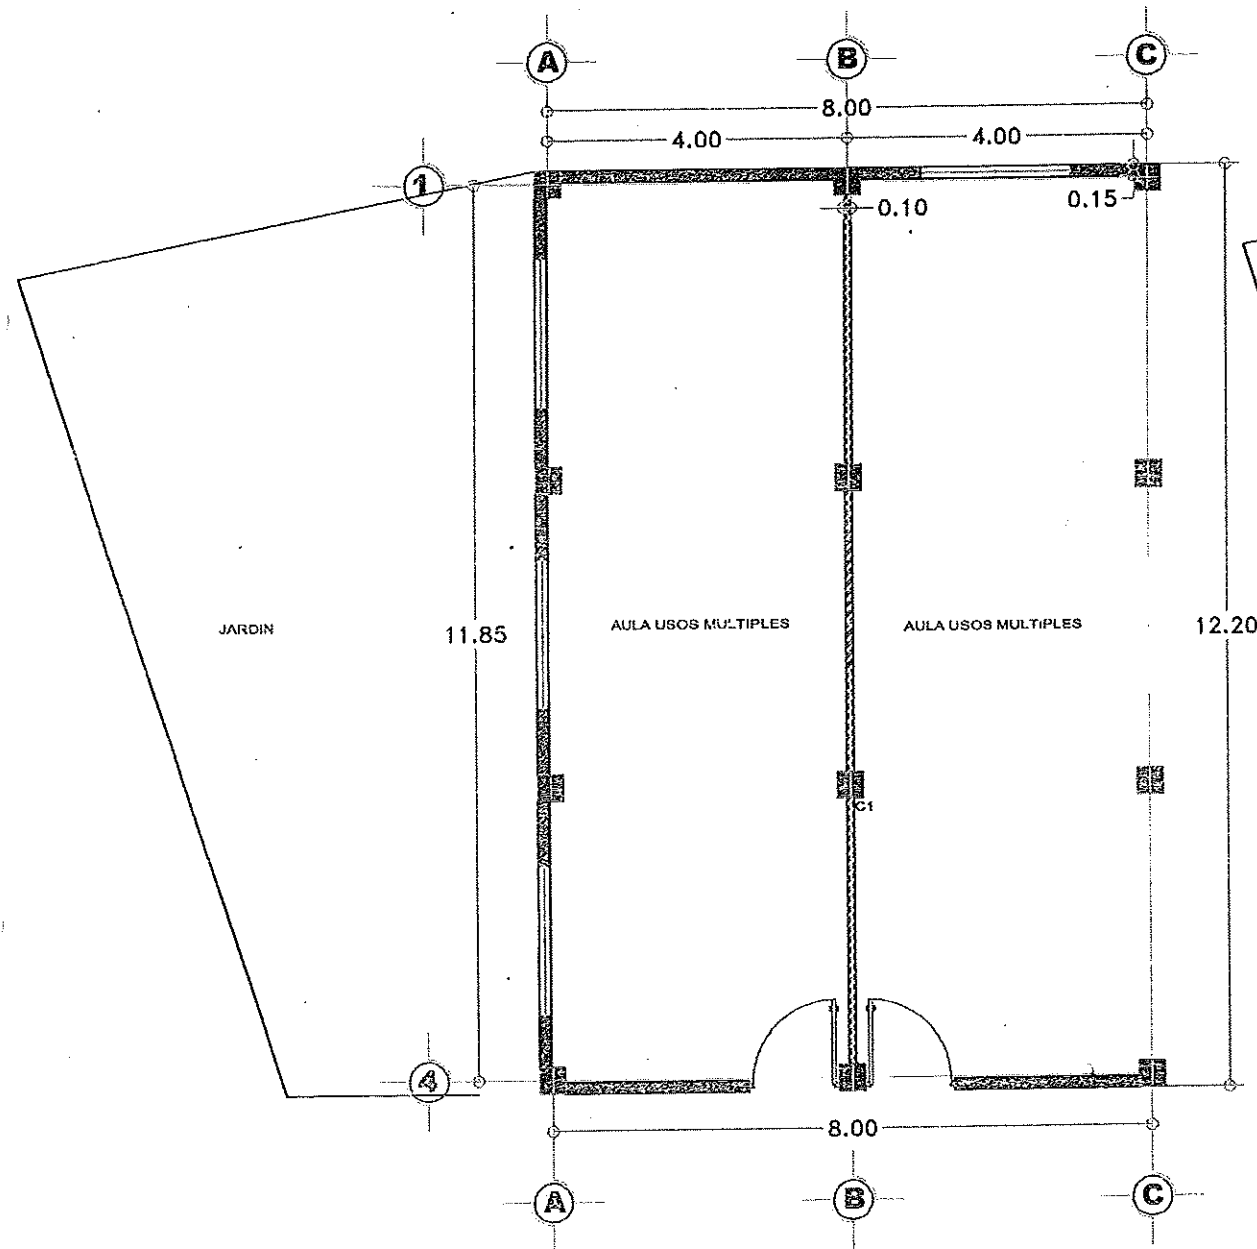

Simbología

CIRCUITO DE PLANTA BAJA DE 210

- SALIDAS DE TECHOS
- SALIDAS DE CONTACTOS DOBLES
- SALIDAS APAGADORES DOBLES
- VENTILADOR

- CONTRATRABE CT
- TRABE TB
- COLUMNA C1
- ZAPATA AISLADA Z1
- ZAPATA COLINDANTE Z2

Detalles

PLANTA ARQUITECTONICA

PLANTA DE INST. ELECTRICAS

Contenido: Planta Arquitectonica y Planta De Inst. Electrica

Escala: 1:100

Fecha: 26 de Febrero del 2019

Plano:

1