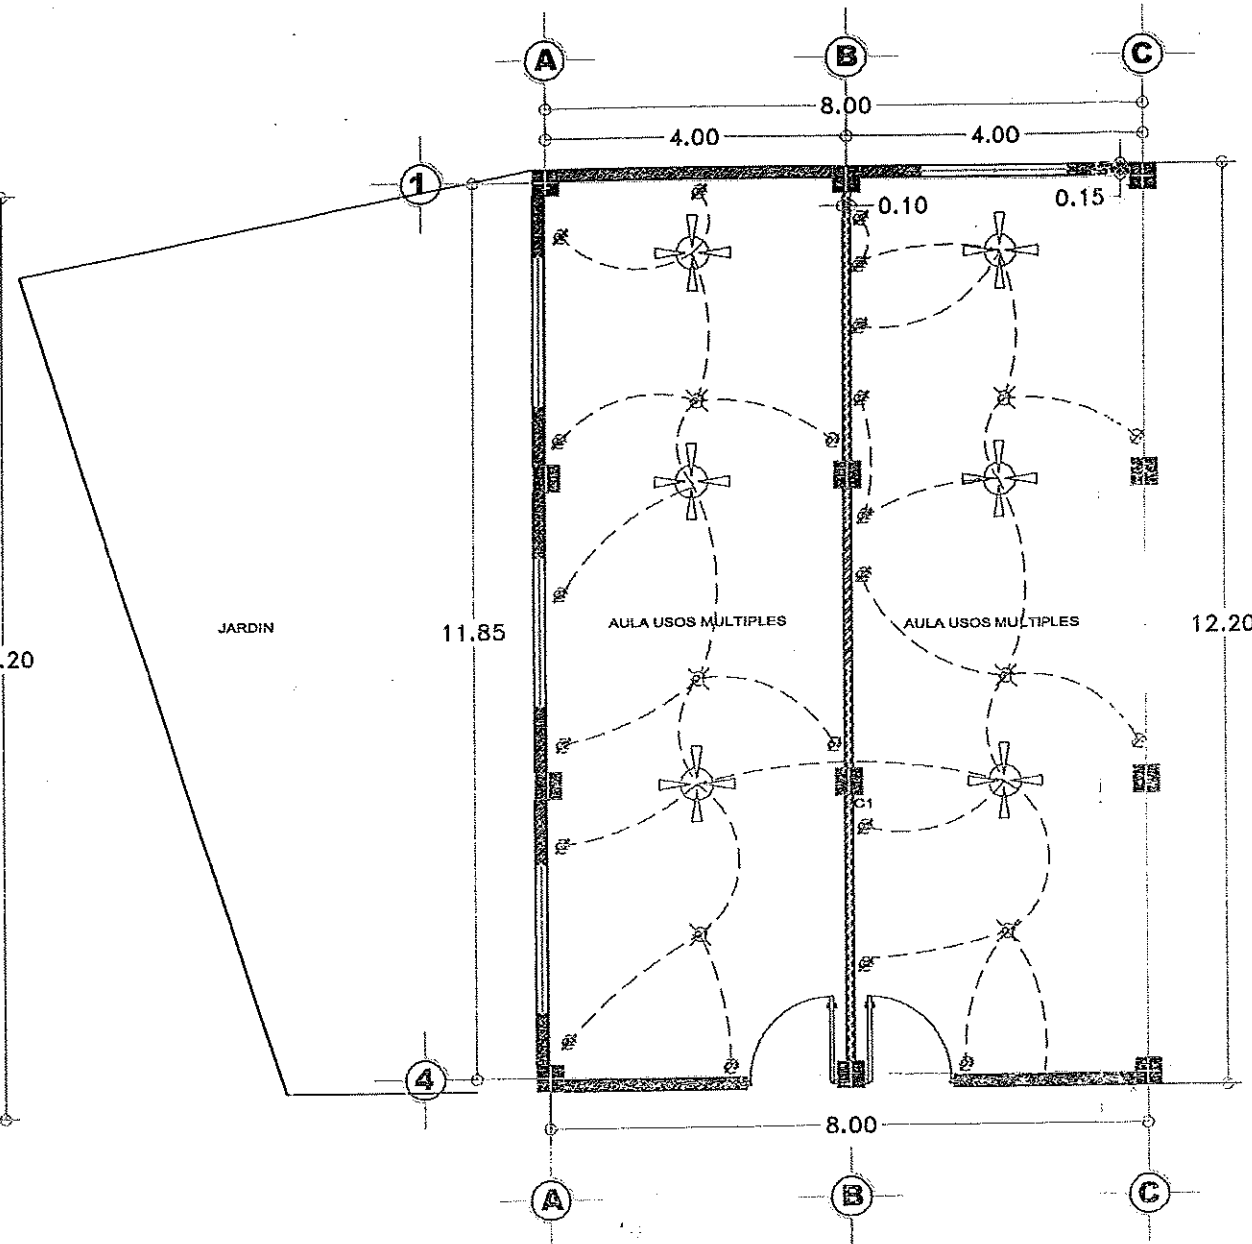

Simbología

CIRCUITO DE PLANTA BAJA DE 210

- SALIDAS DE TECHOS
- SALIDAS DE CONTACTOS DOBLES
- SALIDAS APAGADORES DOBLES
- VENTILADOR

- CONTRATRABE CT
- TRABE TB
- COLUMNA C1
- ZAPATA AISLADA Z1
- ZAPATA COLINDANTE Z2

Detalles

PLANTA ARQUITECTONICA

PLANTA DE INST. ELECTRICAS

Contenido: Planta Arquitectonica y Planta De Inst. Electrica

Escala: 1:100

Fecha: 26 de Febrero del 2019

Plano:

1