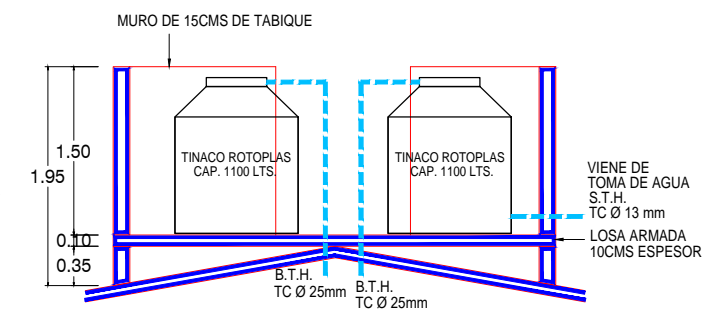

Simbología:

- Registro de Aguas Negras
- PVC Ø4" Tubería de PVC DE 4"Ø de Espesor
- PVC Ø2" Tubería de PVC DE 2"Ø de Espesor
- TV Tubo de Ventila 2"Ø de espesor
- Tubería de PVC
- T.R. Tapón Registro

Simbología:

- Registro de Aguas Negras
- PVC Ø4" Tubería de PVC DE 4"Ø de Espesor
- PVC Ø2" Tubería de PVC DE 2"Ø de Espesor
- TV Tubo de Ventila 2"Ø de espesor
- Tubería de PVC
- T.R. Tapón Registro

PLANTA ARQUITECTONICA DE AZOTEA

ESCALA 1: 50

PLANTA ARQUITECTONICA

CORTE A - A'