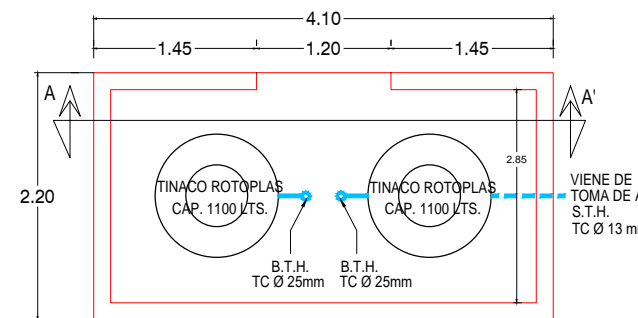

Simbología:

- Registro de Aguas Negras
- PVC Ø4" Tubería de PVC DE 4"Ø de Espesor
- PVC Ø2" Tubería de PVC DE 2"Ø de Espesor
- TV Tubo de Ventila 2"Ø de espesor
- Tubería de PVC
- T.R. Tapón Registro

Simbología:

- Registro de Aguas Negras
- PVC Ø4" Tubería de PVC DE 4"Ø de Espesor
- PVC Ø2" Tubería de PVC DE 2"Ø de Espesor
- TV Tubo de Ventila 2"Ø de espesor
- Tubería de PVC
- T.R. Tapón Registro

PLANTA ARQUITECTONICA DE AZOTEA

ESCALA 1: 50

PLANTA ARQUITECTONICA

CORTE A - A'