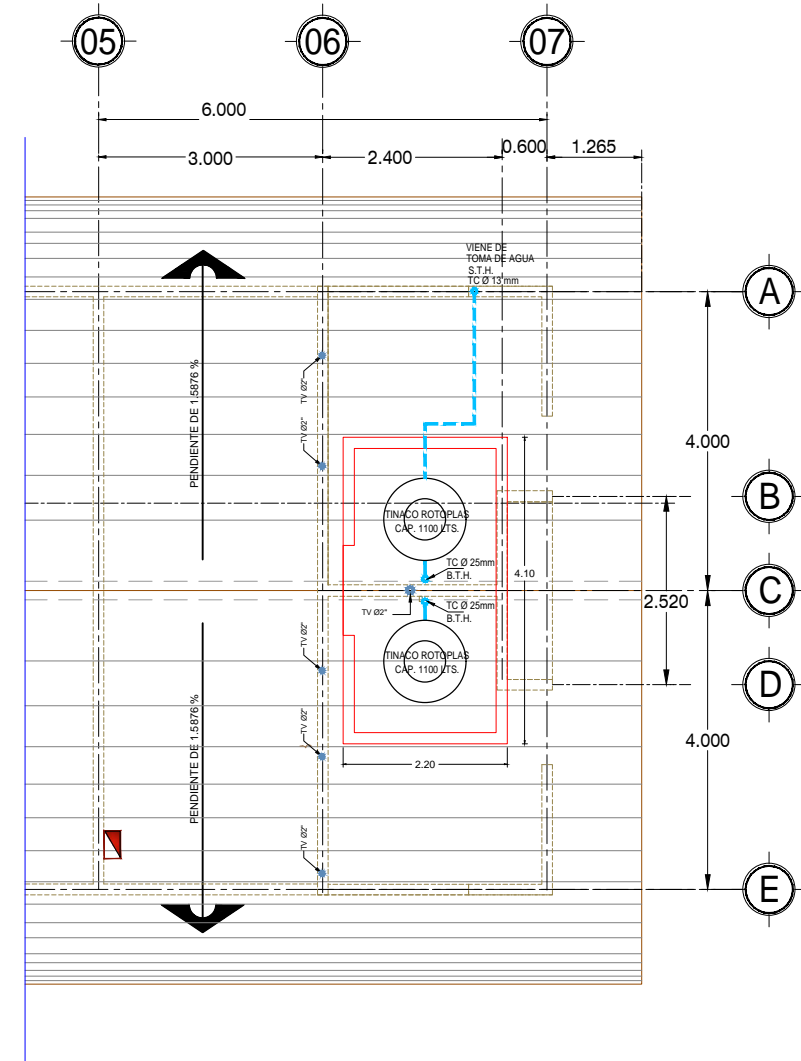

Simbología:

- Registro de Aguas Negras
- PVC Ø4" Tubería de PVC DE 4"Ø de Espesor
- PVC Ø2" Tubería de PVC DE 2"Ø de Espesor
- TV Tubo de Ventila 2"Ø de espesor
- Tubería de PVC
- T.R. Tapón Registro

Simbología:

- Registro de Aguas Negras
- PVC Ø4" Tubería de PVC DE 4"Ø de Espesor
- PVC Ø2" Tubería de PVC DE 2"Ø de Espesor
- TV Tubo de Ventila 2"Ø de espesor
- Tubería de PVC
- T.R. Tapón Registro

PLANTA ARQUITECTONICA DE AZOTEA

ESCALA 1: 50

PLANTA ARQUITECTONICA

CORTE A - A'