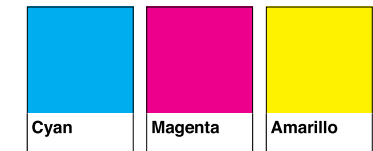

Identidad institucional

Uso de color

2.7

Los colores aquí presentados son sólo para referencia. Para su igualación debe utilizarse la Guía Pantone®.

Color

Según sistema de impresión y sustrato.

Manual de identidad institucional para el Gobierno del Estado de Sinaloa

Selección de color

SINALOA — Pantone 7427 C
GOBIERNO DEL ESTADO — Pantone Black 5 C

Pantone Warm Gray 9 C
Pantone Warm Gray 9 C al 15%

SINALOA — Pantone 7427 C
GOBIERNO DEL ESTADO — Pantone Black 5 C

SINALOA — Pantone Warm Gray 11C
GOBIERNO DEL ESTADO

Selección de color

SINALOA — Selección de color
GOBIERNO DEL ESTADO — Selección de color

Pantone 9080 C
(En caso de no poder utilizar porcentaje del Warm Gray 9 C)
Pantone Warm Gray 9 C

SINALOA — Pantone 7427 C
GOBIERNO DEL ESTADO — Pantone Black 5 C