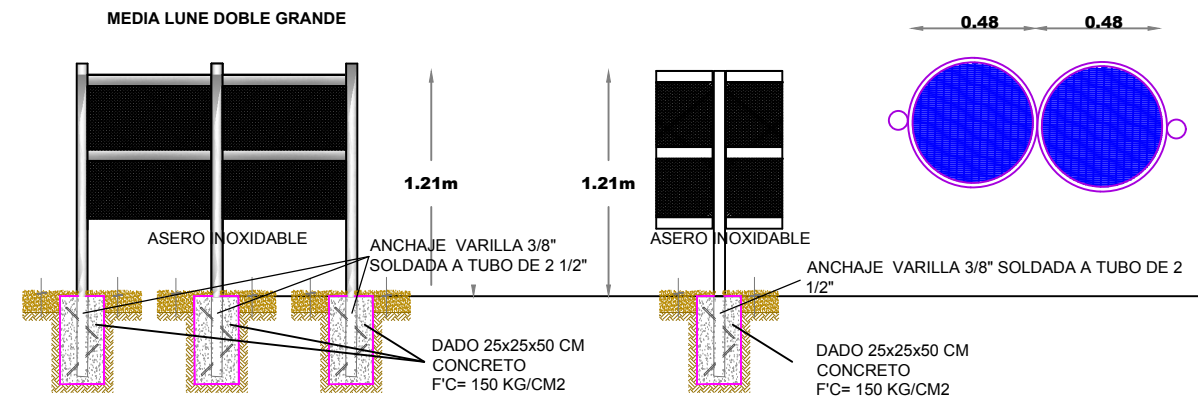

BOTE DE BASURA MODELO NAPOLI DOBLE

BANCA LOGAN
 MUA-1015 DC
 Dimensiones:
 L 2.00m x A 0.65m x
 Alt. 0.75m
 Capacidad: 3 Personas.

DETALLE DE ARBORTANTE METALICO S/E.