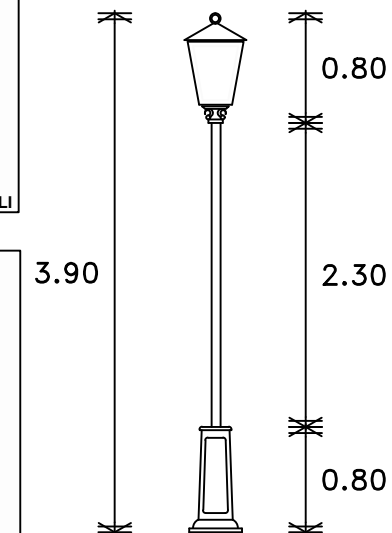

BOTE DE BASURA MODELO NAPOLI DOBLE

BANCA LOGAN
 MUA-1015 DC
 Dimensiones:
 L 2.00m x A 0.65m x
 Alt. 0.75m
 Capacidad: 3 Personas.

DETALLE DE ARBORTANTE METALICO S/E.