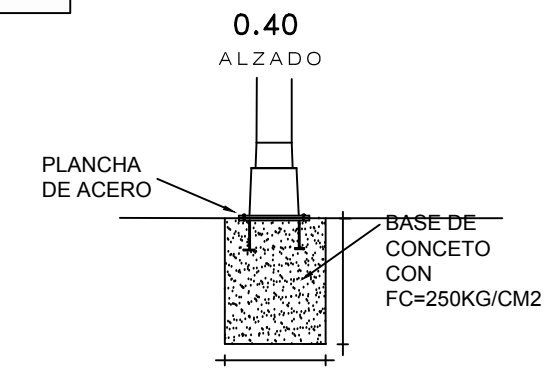

BOTE DE BASURA MODELO NAPOLI DOBLE

BANCA LOGAN
 MUA-1015 DC
 Dimensiones:
 L 2.00m x A 0.65m x
 Alt. 0.75m
 Capacidad: 3 Personas.

DETALLE DE ARBORTANTE METALICO S/E.