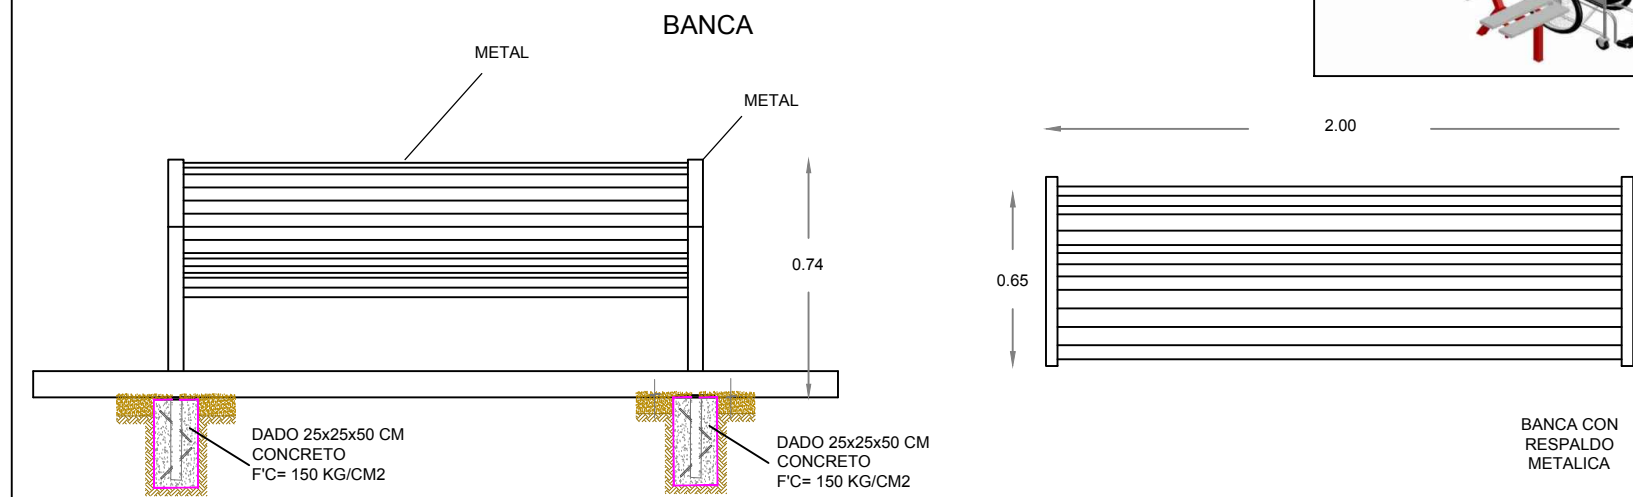

BOTE DE BASURA MODELO NAPOLI DOBLE

BANCA LOGAN
 MUA-1015 DC
 Dimensiones:
 L 2.00m x A 0.65m x
 Alt. 0.75m
 Capacidad: 3 Personas.

DETALLE DE ARBORTANTE METALICO S/E.