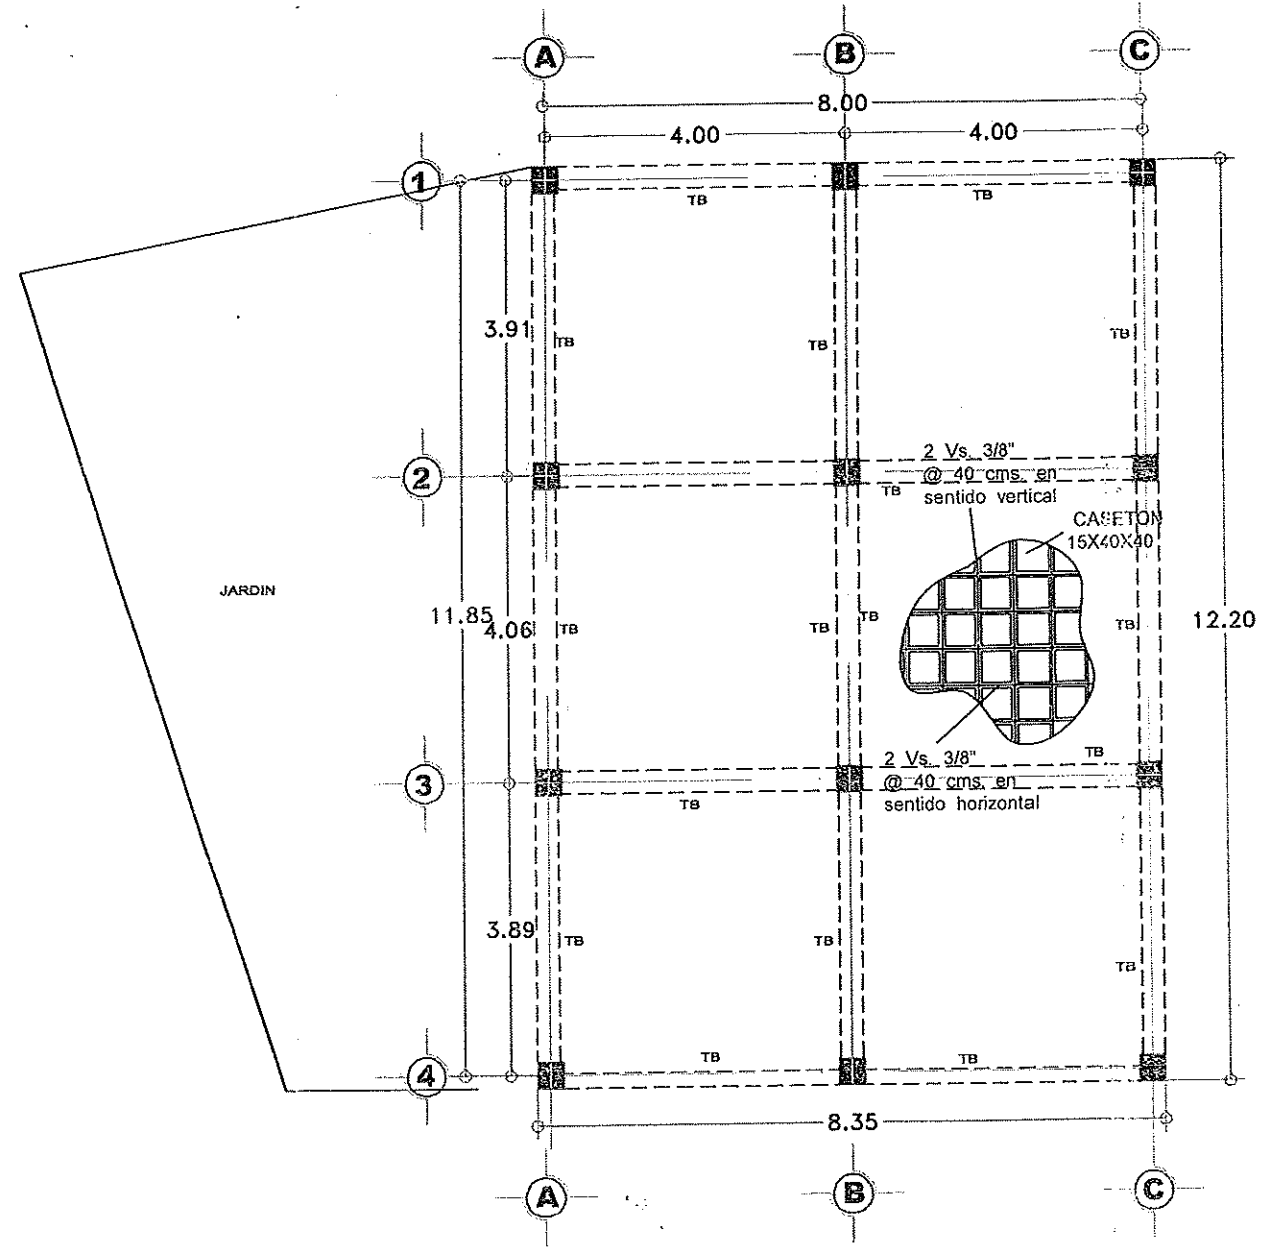

Simbología

CIRCUITO DE PLANTA BAJA DE 210

- SALIDAS DE TECHOS
- SALIDAS DE CONTACTOS DOBLES
- SALIDAS APAGADORES DOBLES
- VENTILADOR
- CT CONTRATRABE
- TB TRABE
- C1 COLUMNA
- Z1 ZAPATA AISLADA
- Z2 ZAPATA COLINDANTE

Detalles

Contenido: Planta Cimentacion y Planta De Armado De Losa

Escala: 1:100

Fecha: 26 de Febrero del 2019

Plano: 2

PLANTA DE CIMENTACIÓN

PLANTA DE ARMADO DE LOSA