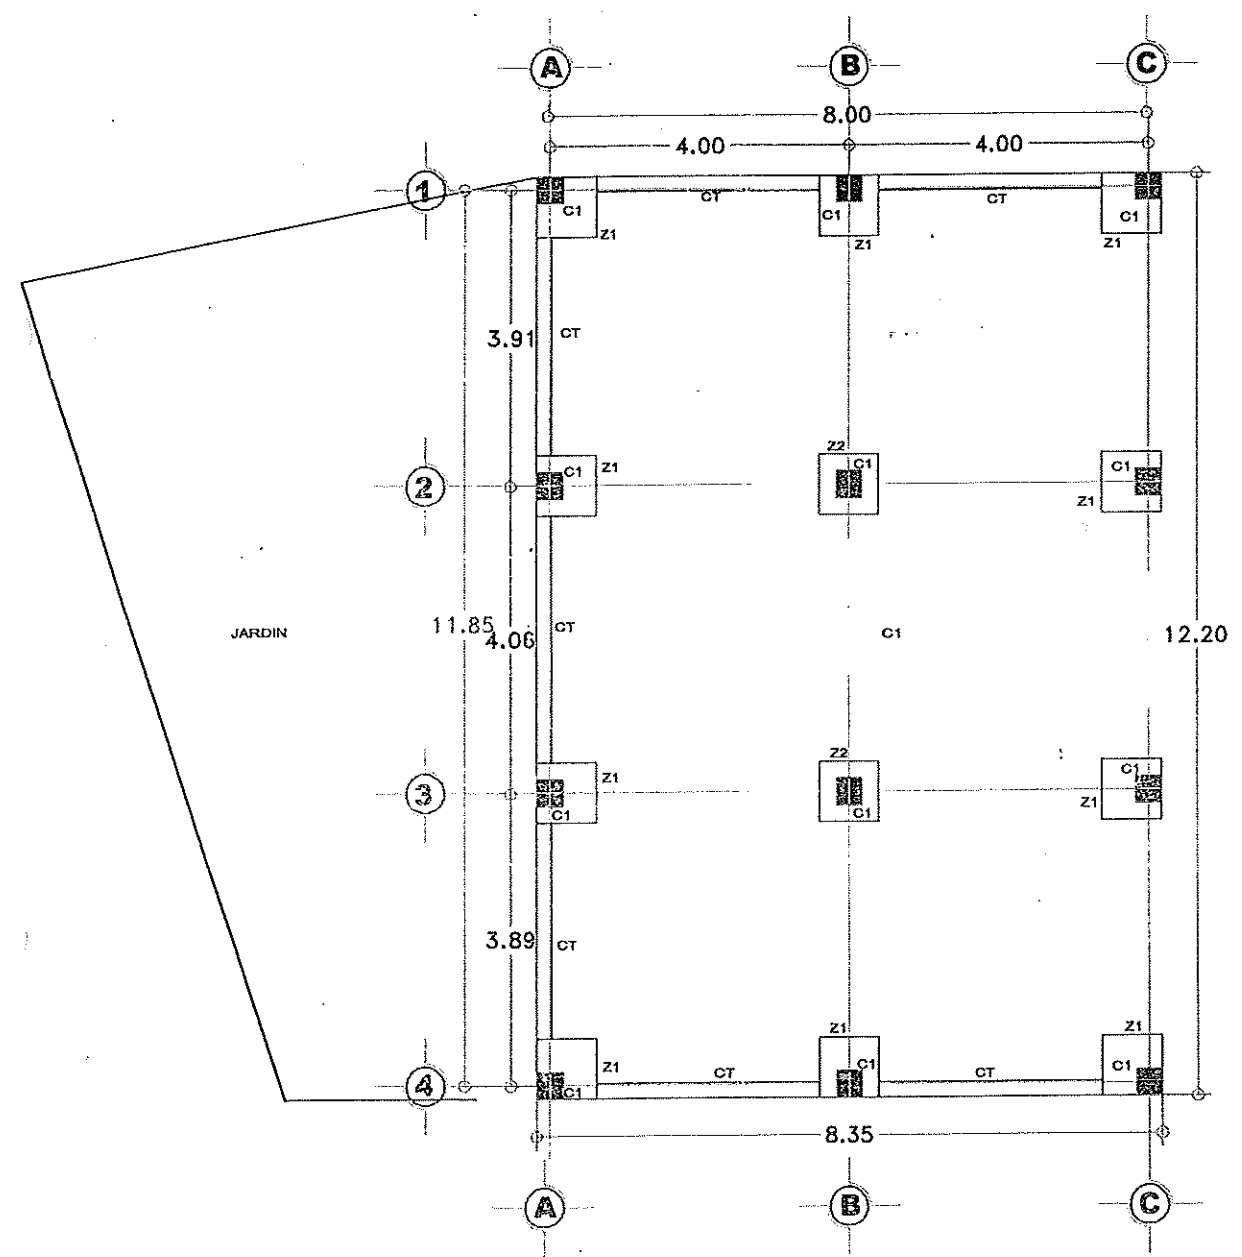

Simbología

CIRCUITO DE PLANTA BAJA DE 210

- SALIDAS DE TECHOS
- SALIDAS DE CONTACTOS DOBLES
- SALIDAS APAGADORES DOBLES
- VENTILADOR
- CT CONTRATRABE
- TB TRABE
- C1 COLUMNA
- Z1 ZAPATA AISLADA
- Z2 ZAPATA COLINDANTE

Detalles

Contenido: Planta Cimentacion y Planta De Armado De Losa

Escala: 1:100

Fecha: 26 de Febrero del 2019

Plano: 2

PLANTA DE CIMENTACIÓN

PLANTA DE ARMADO DE LOSA